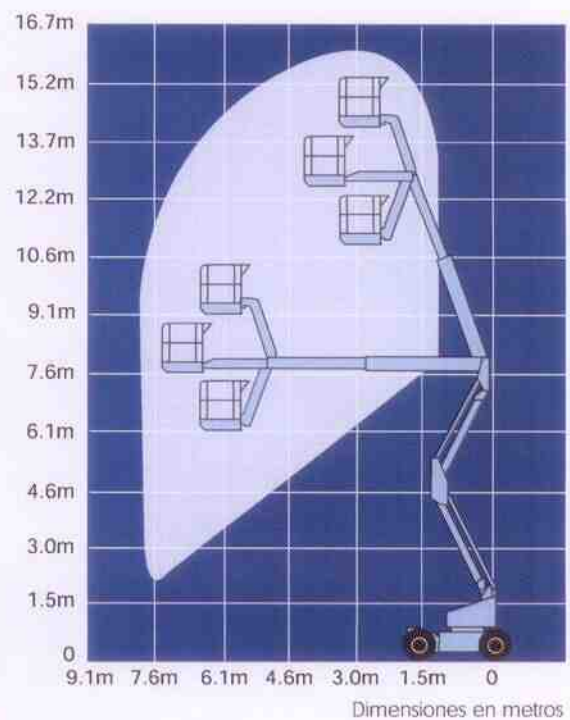

Las especificaciones pueden cambiarse sin previo aviso. Las fotos y diagramas de este folleto solo tienen carácter Promocional. Haga uso del manual del operador para instrucciones. Detalladas sobre manejo y mantenimiento.

características standar

- Control de plataforma velocidad variable multifunción
- Eje delantero oscilante (modelos 4 x 4)
- Controles proporcionales
- Toma de corriente en la plataforma
- Contador horario
- Indicador carga batería (modelo eléctrico)
- Neumáticos todo terreno anchos (modelo 4 x 4)
- Un año garantía componentes y servicio
- 5 años garantía estructural

opciones

- Alarma de movimiento
- Luz intermitente de señalización ámbar
- Depurador (sólo en versión diesel).
- Pintura de la plataforma
- Aceite ecológico

AIR MAX
ALQUILERES AIR MAX, S.A.
Avda. Astronomía, 18
28830 SAN FERNANDO DE HENARES (Madrid)
Tel. 914 901 120 - Fax: 916 614 489

CE Este producto está disponible con el marcado CE cumpliendo con todas las directivas Europeas de maquinaria

Fabricado por
UpRight
POWERED ACCESS